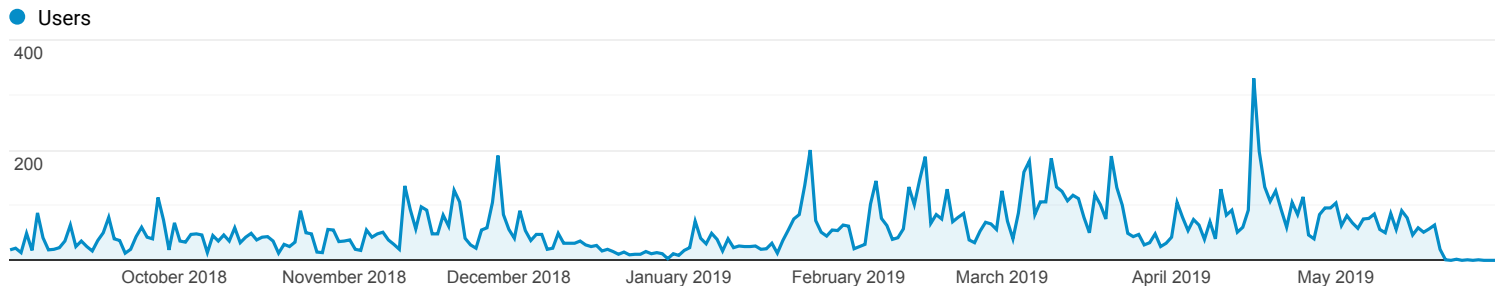

## Audience Overview

**All Users**  
100.00% Users

1 Sept 2018 - 31 May 2019

### Overview

<b>Users</b> <b>11,373</b>	<b>New Users</b> <b>11,330</b>	<b>Sessions</b> <b>17,967</b>
<b>Number of Sessions per User</b> <b>1.58</b>	<b>Page Views</b> <b>36,118</b>	<b>Pages/Session</b> <b>2.01</b>
<b>Avg. Session Duration</b> <b>00:01:55</b>	<b>Bounce Rate</b> <b>69.27%</b>	